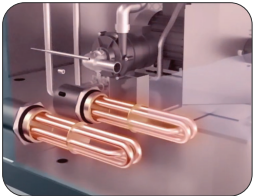

온수 부스터 내장

내장형 온수 부스터 채택으로 온수기 설치 없이 고온수 사용이 가능하며 살균에도 효과적입니다.