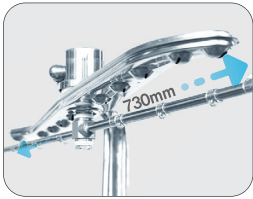

| 주요 특징 Product feature

대형 세척날개

730mm 회전형 세척날개의 강력한 물살로 사각지대 없이 깨끗한 세척이 가능합니다.