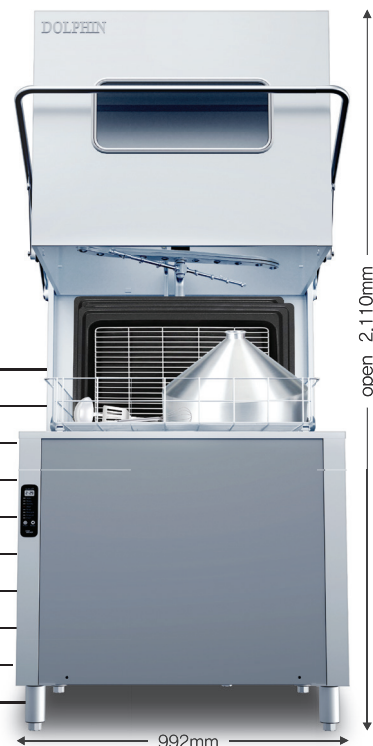

### Q. 최대 세척 사이즈가 어떻게 되나요?

A. 최대 세척 사이즈는 750×750×550mm입니다. 넓은 세척공간으로 기존의 식기세척기로는 세척이 어려운 대형 사이즈의 베이커리 도구들을 세척할 수 있습니다.

### Q. 1회 세척 시 몇개나 세척 가능한가요?

A. 오븐 팬(600×400×30mm) 기준으로 9개 세척이 가능(추천)합니다. 세척물 크기나 오염도에 따라 회당 세척 개수가 달라질 수 있습니다.

## I 제품 사양 Specification

모델명	DW-7500시리즈	행굼시간	6~30초
세척방식	i타입(회전형)	부스터히터용량	12kW
개폐고도	550mm	세척펌프	1.5kW
규격(W×D×H)	992×1,026×1,540mm	행굼펌프	0.13kW
중량	158kg	세척수 용량	91ℓ
세척용량	랙 20~60개	행굼수 용량	54ℓ
전원	380V 3PH	세척온도	65℃ 이하
최대사용전력	13.5kW	행굼온도	85℃ 이하
세척시간	40~300초	에너지절감장치	선택사양(e)