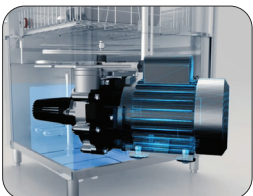

대형 오븐 팬도 빠르게! 돌핀 유텐실 세척기

대형 오븐 팬 세척

넓은 세척 공간으로 조리도구, 대형 오븐 팬, 식품박스까지

빠른 세척(2분)

1회 세척 시 오븐 팬 9개 세척 가능 (600x400mm 기준)

국내 제조 및 A/S

국내 자체 생산 및 전국 대리점 운영으로 체계적인 A/S

| 주요 특징 Product feature

대형 세척날개

730mm 회전형 세척날개의 강력한 물살로 사각지대 없이 깨끗한 세척이 가능합니다.

유텐실 전용랙

조리도구 세척에 적합한 전용 와이어랙(755x750x92mm)으로 다양하고 복잡한 모양의 조리도구 세척도 가능합니다.

온수 부스터 내장

내장형 온수 부스터 채택으로 온수기 설치 없이 고온수 사용이 가능하며 살균에도 효과적입니다.

고성능 펌프 세척력 강화

회전속도 3450RPM으로 물의 세기를 5% 증대시켜 강력한 분사력을 자랑합니다. (자사 장비 대비 기준)