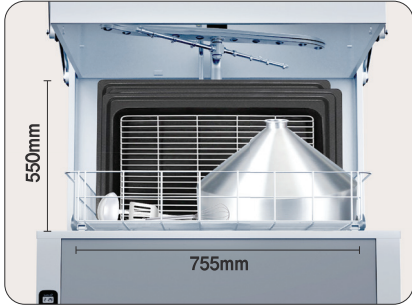

대형 오븐 팬도 빠르게! 돌핀 유텐실 세척기

대형 오븐 팬 세척

넓은 세척 공간으로 조리도구, 대형 오븐 팬, 식품박스까지