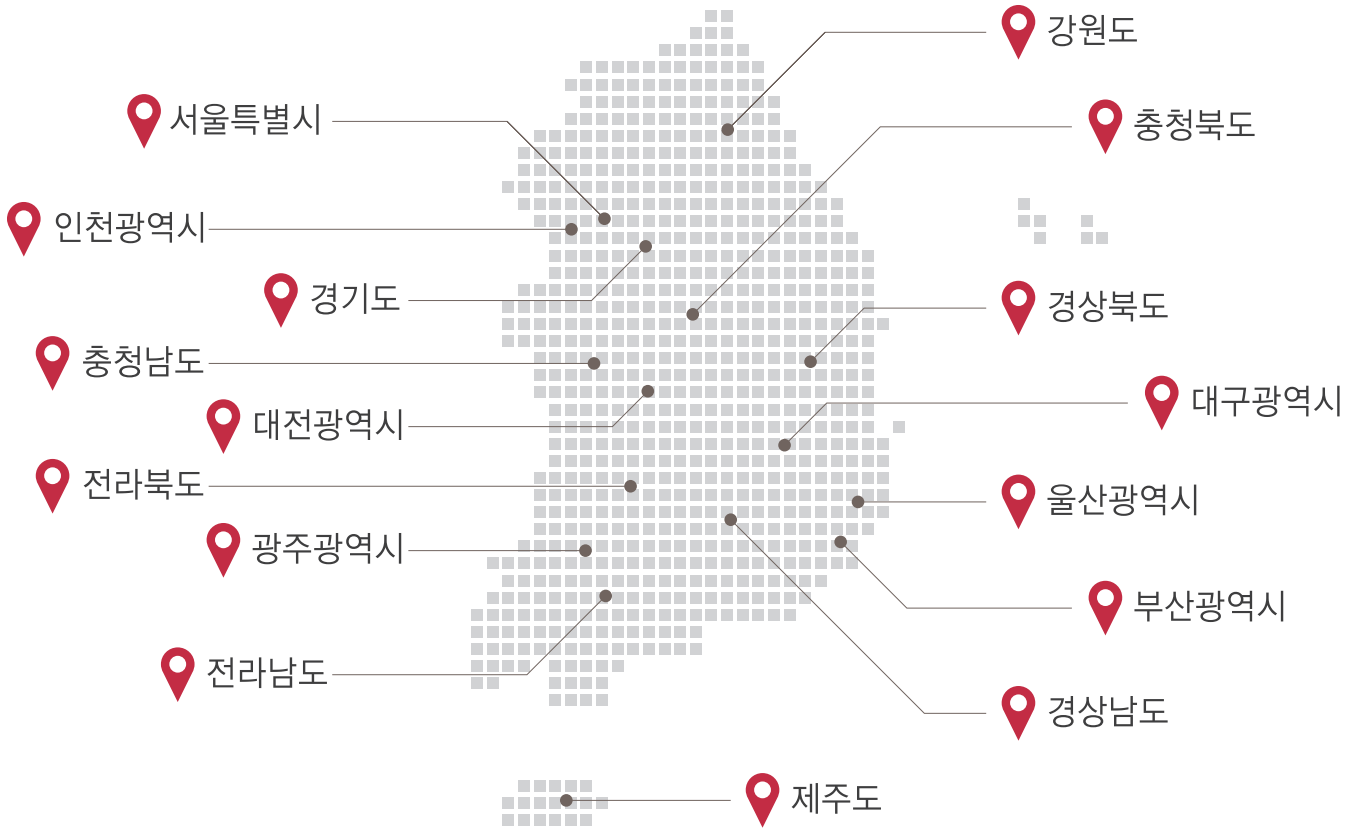

전국 각 지역 지사 보유, 체계적인 A/S 시스템

지사 운영을 통한 투명 경영으로 최선의 가격 및 서비스를 제공해 드립니다.

강 남 02)2661-1466	성 남 031)252-8901	인천북부 032)545-5998	전남동부 061)723-5367	충 주 043)844-9227	경 주 054)774-7004
강 서 1522-4973	광 명 032)466-8236	원 주 033)746-3107	전남서부 061)333-1258	진 천 043)535-9227	포 향 054)232-7004
서 초 02)522-0376	안 양 031)342-8236	강릉동해 033)652-2127	전 북 063)276-2628	부 산 051)972-7737	안 동 054)822-7004
영등포 02)813-4993	부 천 032)662-8237	속 초 033)631-3102	서전북 063)831-8237	북부산 051)331-7737	상주문경 054)536-7005
동대문 02)922-7200	안 산 031)494-8237	남춘천 033)261-3119	충 남 041)532-8237	울 산 052)298-8119	대구북부 053)746-7004
서대문 02)2601-9000	의정부 031)848-9720	북춘천 033)251-6781	보 령 041)934-8237	구 미 054)456-4869	경 남 055)716-2255
용 산 010-9125-3252	인 천 032)652-0530	대 전 042)488-8237	서 산 041)662-8237	달서구 053)566-3222	제 주 064)763-8400
종 로 02)6735-6705	북인천 032)565-3782	광주서구 062)522-2159	예산당진 041)334-8237	경 산 053)812-1134	
수 원 1588-4658	인천중구 032)821-7282	광주남구 062)266-1077	충 북 043)212-9227	수 성 053)812-1134	
양 평 031)775-4636	인천남구 032)425-8201	광주북구 062)511-2333	제 천 043)645-7237	동대구 053)854-8777